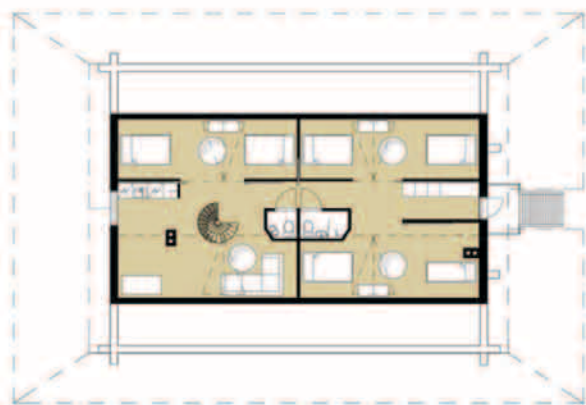

Верхний этаж образует общее открытое помещение, где расположены три спальни, гостиная, оборудованная различной техникой для развлечений, и небольшая кухня.

В помещениях цокольного этажа Эриклинна Вы сможете организовать дружеские вечеринки после катания на лыжах. А благодаря разным возможностям СПА - кабины забудете и о трудностях будних дней.

Паровой душ создаст настроение курорта, светотерапия и ароматический пар дадут успокоение и довершат впечатления замечательного вечера. Или погрузите свои уставшие ноги в теплую ванну и предайтесь мечтам.

Уют гостиной комнаты, оснащенной аудио и видеотехникой, удобные кресла, диван и огонь камина согреют лыжников. Подобранные профессионалами бар и винный шкаф, холодильник с морозильной камерой, лед из которой поможет создать холодные напитки, а также посудомоечная машина обеспечат удобства пребывания.

В моечной комнате обеспечена возможность ухода за одеждой. Стиральная машина стирает, а сушильная комната высушит одежду и для большой компании. Наслаждайтесь отдыхом с друзьями и уютом Эриклинна!

Дополнительная информация www.eriklinna.fi

Добро пожаловать к нам в гости!

Анна-Лииса Линдстрём tel. +358 500 824 839
e-mail: myynti@alice.fi
www.all-ice.ru

All Ice Lapland Oy