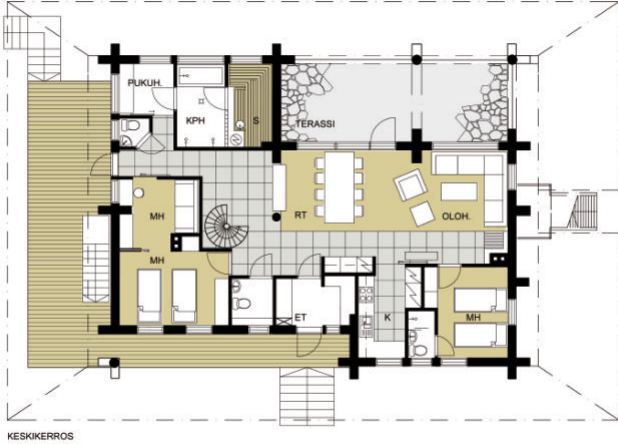

KESKIKERROS