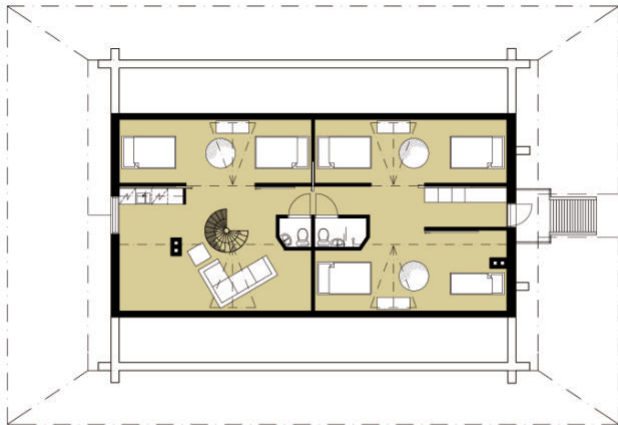

All Ice Lapland Oy ✨ YLLÄS

YLÄKERTA

Toimiva ja ekologinen huvila

Olemme suunnitelleet ja varustaneet Eriklinnan mukavaa ja sujuvaa vierailua varten - ylellisyyttä ja eleganssia unohtamatta.

Pääkerros

Eriklinnan pääkerroksessa sijaitsevat tärkeimmät oleskelutilat, sauna, keittiö, kaksi makuuhuonetta ja työhuone. Tilava olohuone luo viihtyisän tilan viihdelaitteineen, mukavine nojatuoleineen ja sohvineen sekä ihastuttavine takkoineen. Olohuoneesta ja viereisestä ruokailutilasta pääset katetulle terassille, josta on näkymät järvelle ja kohti kylää. Lisäksi rakennuksen kahdella sivulla on tilavat katetut terassit, jotka johtavat pihalle ja pohjakerrokseen. Saunassa laadukas Iki-kiuas antaa sinulle unohtumattoman saunaelämyksen!

Toinen kerros

Toisessa kerroksessa on kolme makuuhuonetta (yksi omalla kylpyhuoneella), viihtyisä oleskelutila ja pieni keittiö. Jokaisessa kerroksessa on viihdelaitteet, tarvittavat astiat, astianpesukone, jääkaappi, kahvinkeitin ja vedenkeitin. Makuuhuoneissa on joko 120 cm tai 80 cm leveät vuoteet. Vuoteet voidaan myös yhdistää parivuoteiksi.

Pohjakerros ja kylpylä

Pohjakerroksessa on pienoiskylpylä, oleskelutila ja baari sekä erillinen huone (hiihto-)välineiden huoltoon varten, tekninen tila ja kodinhoitohuone. Eriklinnan alakerran pienoiskylpylä tarjoaa hemmottelumahdollisuuksia ja rentouttavaa spa-tunnelmaa. Kylpylätiloista löydät mm. höyrystyskannen.